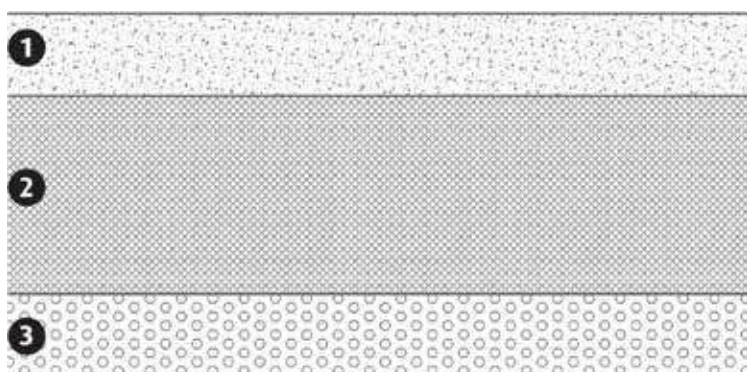

# SPID

Materasso sfoderabile

## CARATTERISTICHE:

GRADO RIGIDITÀ: **Sostenuto**

ALTEZZA INTERNA: **22,5 cm**

MEMORY FOAM

↓  
25 cm  
circa  
↑

1. Memory Foam
2. Comfort Foam
3. Flexible Foam

## DESCRIZIONE:

Il materasso è stato pensato per chi non ama le molle: gli interni appositamente studiati per garantire un comfort unico, accogliente e sempre bilanciato. Il design contemporaneo di questa linea è esaltato dalle multimaniglie, per uno stile nuovo ma contemporaneamente pratico.

## RIVESTIMENTO:

**Lato A:** tessuto **Stretch Dream** + imbottitura, **Fibra Anallergica**

**Lato B:** tessuto **Stretch Dream** + imbottitura, **Fibra Anallergica**

DIMENSIONI	PREZZO