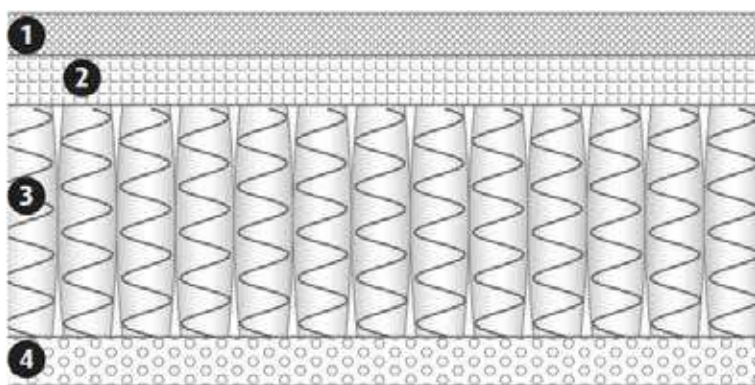

TOUCH

Materasso sfoderabile

CARATTERISTICHE:

GRADO RIGIDITÀ: **Accogliente**

ALTEZZA INTERNA: **22,5 cm**

MOLLE: **1600**

↓
**27 cm
circa**
↑

1. Memory Breeze
2. Flexible Foam
3. 1600 molle
4. Flexible Foam

DESCRIZIONE:

La fascia con multimaniglie, il tessuto di pregiatissimo cashmere per la fodera esterna e l'imbottitura interna in fibra di bambù, per una naturale traspirabilità, vengono abbinati ad un speciale memory breeze e alle 1600 molle per rendere il materasso più accogliente. Le sensazioni di un benessere elevato sono esaltate dall'utilizzo di materiali di pregio e cura artigianale.

RIVESTIMENTO:

Lato A: tessuto **Stretch Cashmere** + imbottitura, **Fibra Bambù**

Lato B: tessuto **Stretch Air Tech** + imbottitura, **Fibra Anallergica**

DIMENSIONI	PREZZO

RIVENDITORE AUTORIZZATO