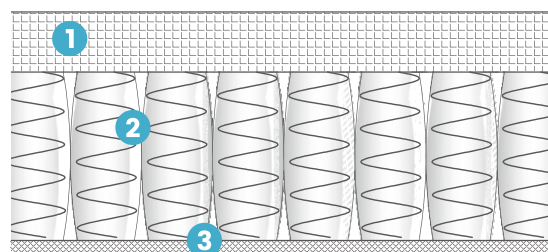

Easy

NO FLIP
SYSTEM

 **GRADO RIGIDITÀ** Sostenuto

 **ALTEZZA INTERNA** 20 cm

 **MOLLE** 800

 SFODERABILE

↓
23 cm
circa
↑

- 1** Comfort Foam **3** Basic Felt
2 800 molle

RIVESTIMENTO

Lato A tessuto Stretch Healty +
Imbottitura, Fibra Anallergica

Lato B tessuto Stretch AirTech +
Imbottitura, Fibra Anallergica

DIMENSIONI

PREZZO

RIVENDITORE AUTORIZZATO

Il materasso. La combinazione di materiali innovativi, colori caldi e rassicuranti, l'interno con 800 molle permettono di rivisitare questo classico intramontabile.