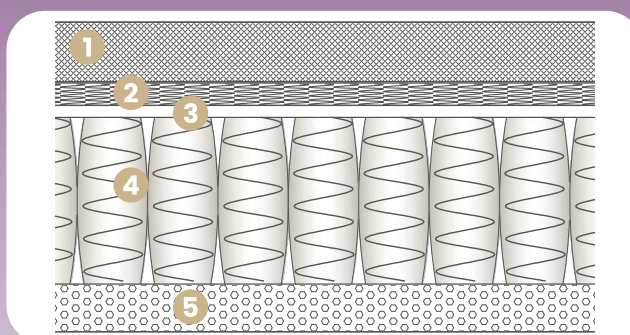

icomodissimi

LUXURY COLLECTION

Il Magnifico

NO FLIP
SYSTEM

 **GRADO RIGIDITÀ** Accogliente

 **ALTEZZA TOTALE** 30 cm

 **MOLLE** 2500

 **SFODERABILE**

- 1 Memory Breeze 2 1700 micromolle 3 Basic Foam
4 800 molle 5 Basic Foam

RIVESTIMENTO

Lato A tessuto stretch Damasco +
imbottitura, Fibra climatizzata

Lato B tessuto stretch AirTech +
imbottitura, Fibra Anallergica

DIMENSIONI

PREZZO

RIVENDITORE AUTORIZZATO

Il materasso. Il Magnifico è un materasso innovativo e rappresenta il top di gamma della LUXURY COLLECTION de icomodissimi.

Materiali qualitativamente elevati, il supporto sempre ottimale, garantito dalle 2500 molle ed un mix sapiente di interni appositamente creati per questo prodotto, permettono di rilasciare una piacevole sensazione di benessere e comfort.