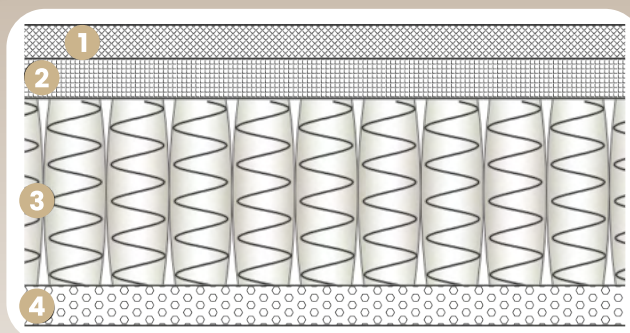

Old Fashion

NO FLIP SYSTEM

 **GRADO RIGIDITÀ** Sostenuto

 **ALTEZZA TOTALE** 28 cm

 **MOLLE** 1000

 **SFODERABILE**

- 1 MemBioceramic 2 Flexible Foam 3 1000 molle
4 Flexible Foam

DIMENSIONI

PREZZO

RIVESTIMENTO

Lato A tessuto stretch Tencel + imbottitura, Lino e Fibra Analler.

Lato B tessuto stretch AirTech + imbottitura, Fibra Anallergica

RIVENDITORE AUTORIZZATO

Il materasso. Una totale ergonomia garantita da mille molle che esaltano le straordinarie caratteristiche del memory in bioceramica e la manifattura di pregio.

Rivestimento sfoderabile in tessuto tencel ed imbottitura in lino, per una sensazione di freschezza naturale.

Anche qui il relativo Top permette di graduare il grado di rigidità a seconda delle singole esigenze.