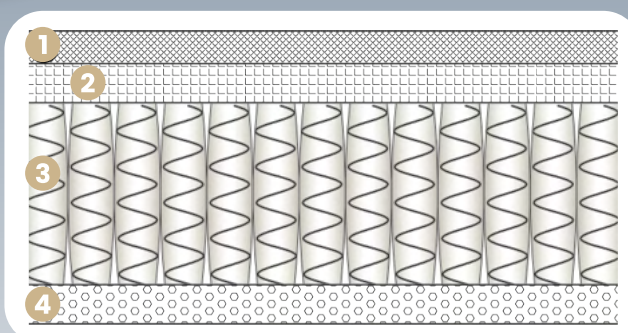

Touch

NO FLIP SYSTEM

 **GRADO RIGIDITÀ** Accogliente

 **ALTEZZA TOTALE** 27 cm

 **MOLLE** 1600

 **SFODERABILE**

- 1 Memory Air Breeze 2 Flexible Foam 3 1600 Molle
4 Flexible Foam

DIMENSIONI

PREZZO

RIVESTIMENTO

Lato A tessuto stretch Cashmere + imbottitura, Fibra Bambù

Lato B tessuto stretch AirTech + imbottitura, Fibra Anallergica

RIVENDITORE AUTORIZZATO

Il materasso. La fascia con multimaniglie, il tessuto di pregiatissimo cashmere per la fodera esterna e l'imbottitura interna in fibra di bambù, per una naturale traspirabilità, vengono abbinati ad un speciale memory breeze e alle 1600 molle per rendere il materasso più accogliente.