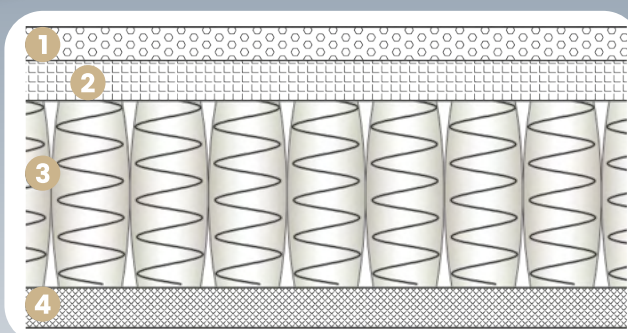

## Sense

NO FLIP  
SYSTEM

⇓⇓⇓ **GRADO RIGIDITÀ** Sostenuto

📏 **ALTEZZA TOTALE** 27 cm

🌀 **MOLLE** 800

🔧 **SFODERABILE**

- 1 Memory Air Breeze 2 Flexible Foam 3 800 Molle  
4 Flexible Foam

**RIVESTIMENTO**

**Lato A** tessuto stretch Cashmere +  
imbottitura, Fibra Bambù

**Lato B** tessuto stretch AirTech +  
imbottitura, Fibra Anallergica

DIMENSIONI

PREZZO

RIVENDITORE AUTORIZZATO

**Il materasso.** Un classico intramontabile nello stile ma con note di assolute di novità: fascia con multimaniglie, tessuto di pregiatissimo cashmere per la fodera esterna e un'imbottitura interna in fibra di bambù per una naturale traspirabilità.

Materasso classico nella postura e nel grado di rigidità nato da un'esperienza trentennale di progettazione del prodotto.