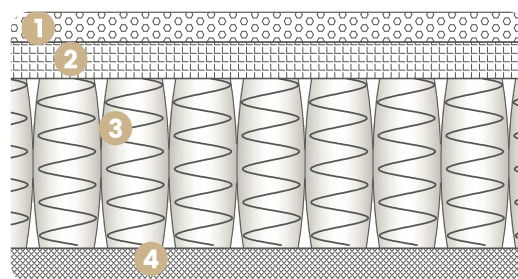

# Tiffany 800

NO FLIP SYSTEM

 **GRADO RIGIDITÀ** Equilibrato

 **ALTEZZA TOTALE** 25 cm

 **MOLLE** 800

 **SFODERABILE**

- 1 Memory Foam 2 Comfort Foam 3 800 Molle  
4 Comfort Foam

## RIVESTIMENTO

**Lato A** tessuto stretch Healty +  
Imbottitura, Memory Foam

**Lato B** tessuto stretch AirTech +  
Imbottitura, Fibra Anallergica

DIMENSIONI

PREZZO

RIVENDITORE AUTORIZZATO

Il materasso. -